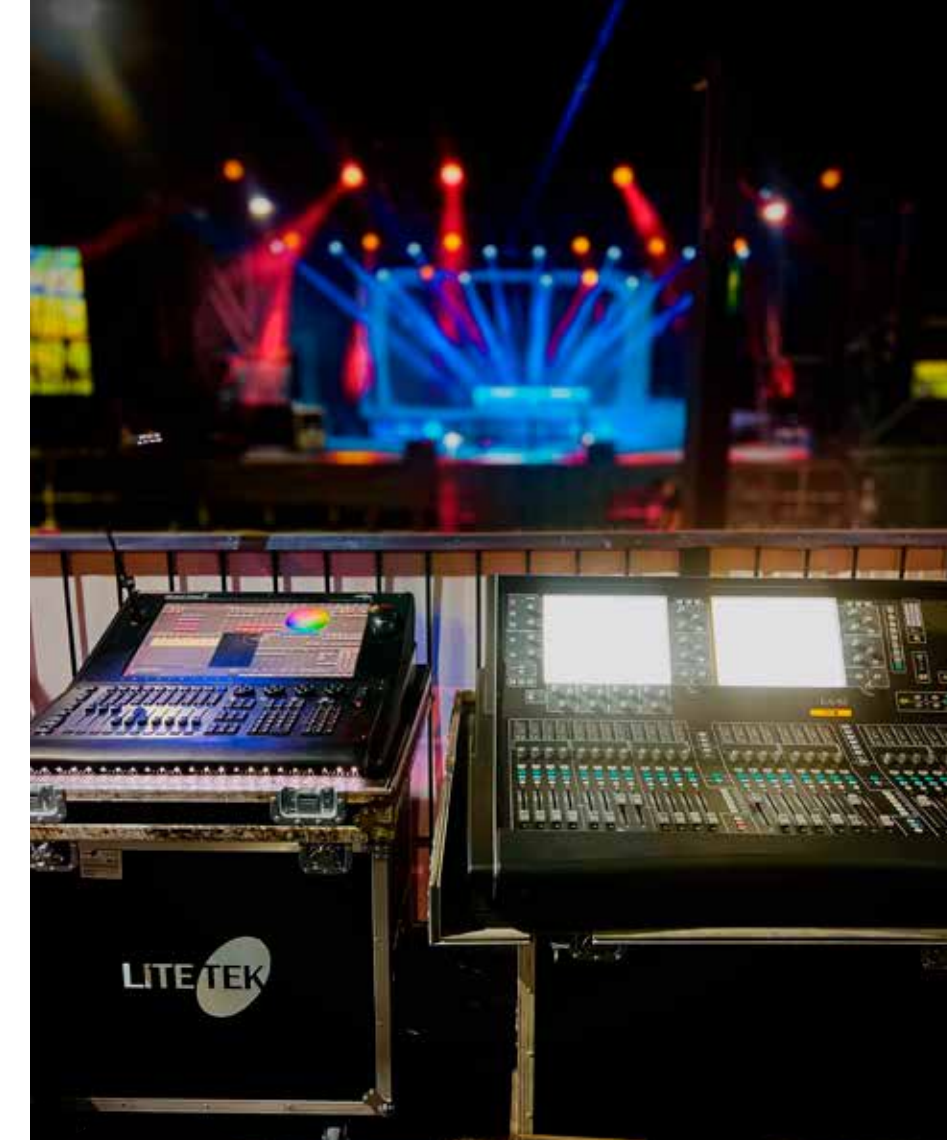

GUANAMOR
TEATRO STUDIO

1. **KEY:**
- 06-Shockers (Mole 2light) Puente 2
  - 02-PROTRON White (puente 3)
  - 24-HIBRIDO LITE TEK 320B / 8 puente 4 / 8 puente 3 / 8 puente 2-
  - 14-WASH MAVERICK MK2 / 8 puente 4 / 4 puente 3 / 4 puente 2 / 2 Lader Truss Stage R / 2 Lader Truss Stage L / 4 Puente 1 (frontal)-
  - HAZE (Up Stage R)
  - FOG, Smoke Machine (Up Stage L)