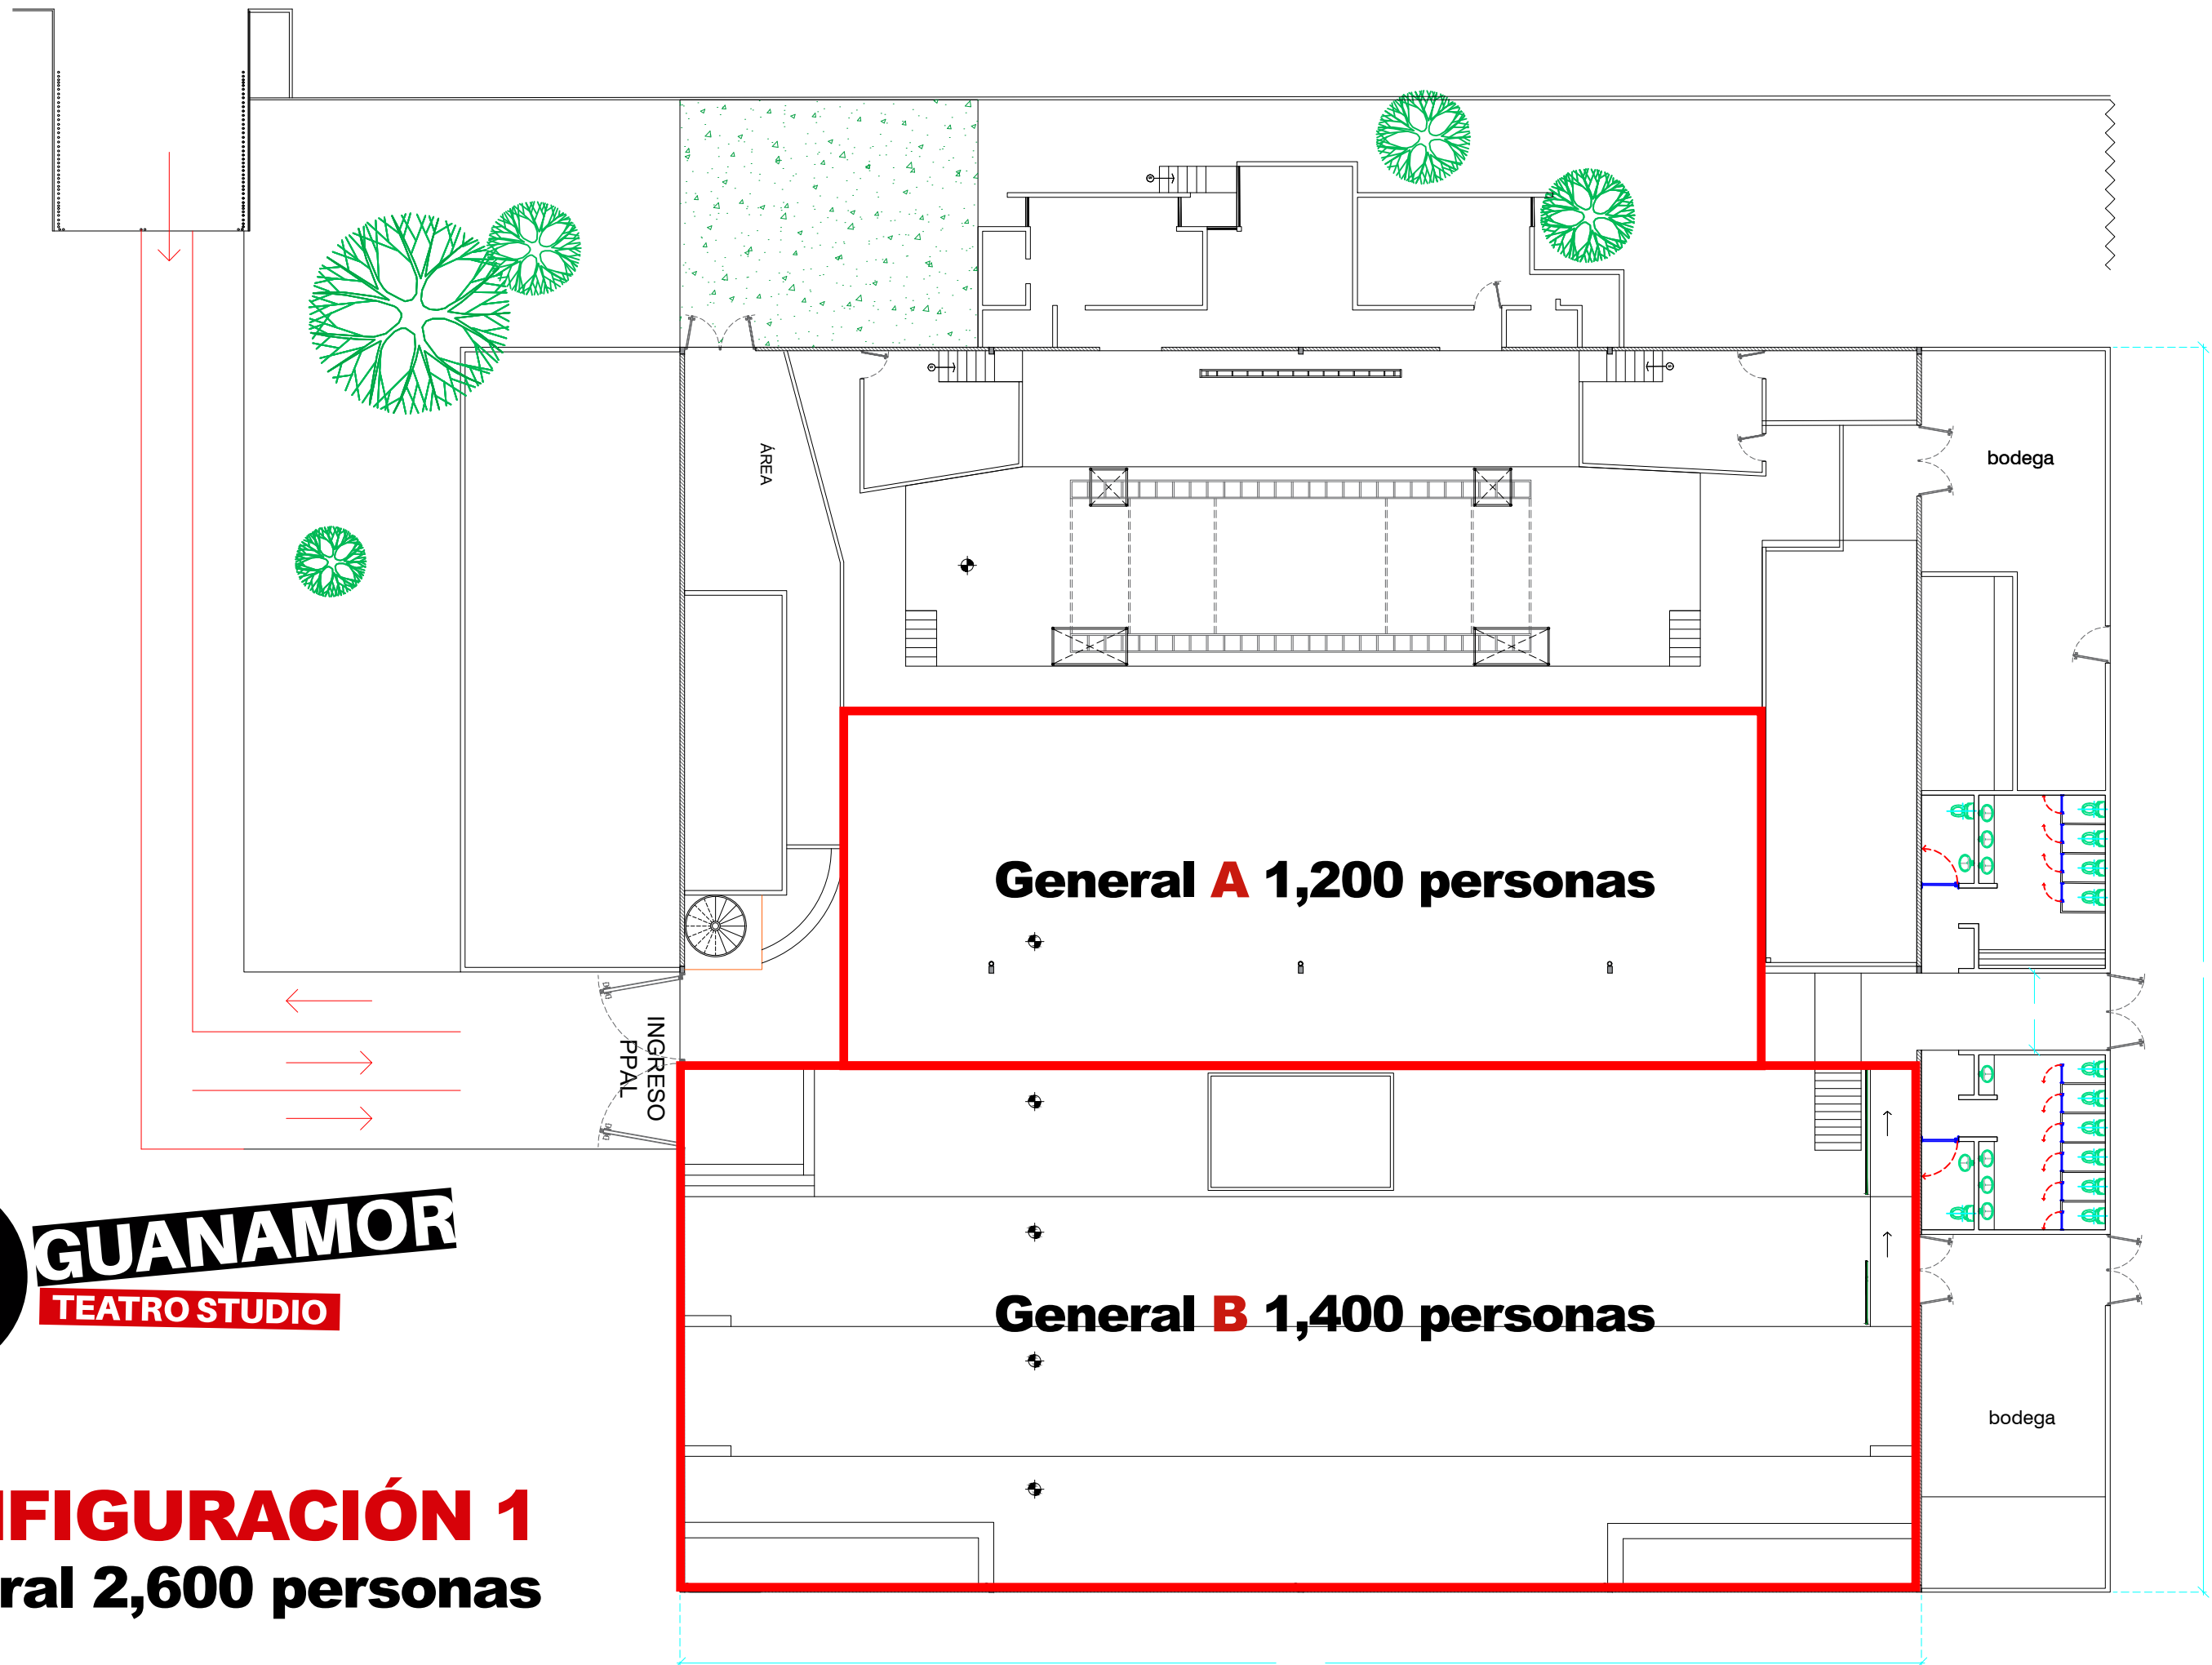

Guanamor Teatro Studio, es un espacio con excelente acústica para que los asistentes disfruten el espectáculo desde cualquiera de sus **tres niveles de suelo y terraza.**

ESPAÑOLS

GENERAL

ESPACIO CON CAPACIDAD DE 2,600 PERSONAS

General A 1,200 personas

General B 1,400 personas

CONFIGURACIÓN 1
General 2,600 personas

CONFIGURACIÓN 2

General 2,600 personas

CAMERINOS

- DOS CAMERINOS PRINCIPALES PARA DOCE PERSONAS CADA UNO Y UNA ÁREA COMÚN.
- DOS ESPACIOS PARA "QUICK CHANGE" PARA SEIS PERSONAS A UN COSTADO DEL ESCENARIO.

Marshall

CAMERINO 2

GUANAMOR
TEATRO STUDIO

BARRA

BARRAS

GUANAMOR TEATRO STUDIO CUENTA CON CUATRO BARRAS
PARA ALIMENTOS FRÍOS Y BEBIDAS, DOS DE 10 METROS Y
DOS DE 6 METROS

A wide-angle photograph of a large indoor concert venue. The stage is illuminated with vibrant purple and pink lights, and a large crowd of people is visible in the foreground, many with their arms raised. The ceiling is high with visible lighting rigs and spotlights. A banner with the text "POR AMOR A LA MÚSICA" is visible on the left side of the stage.