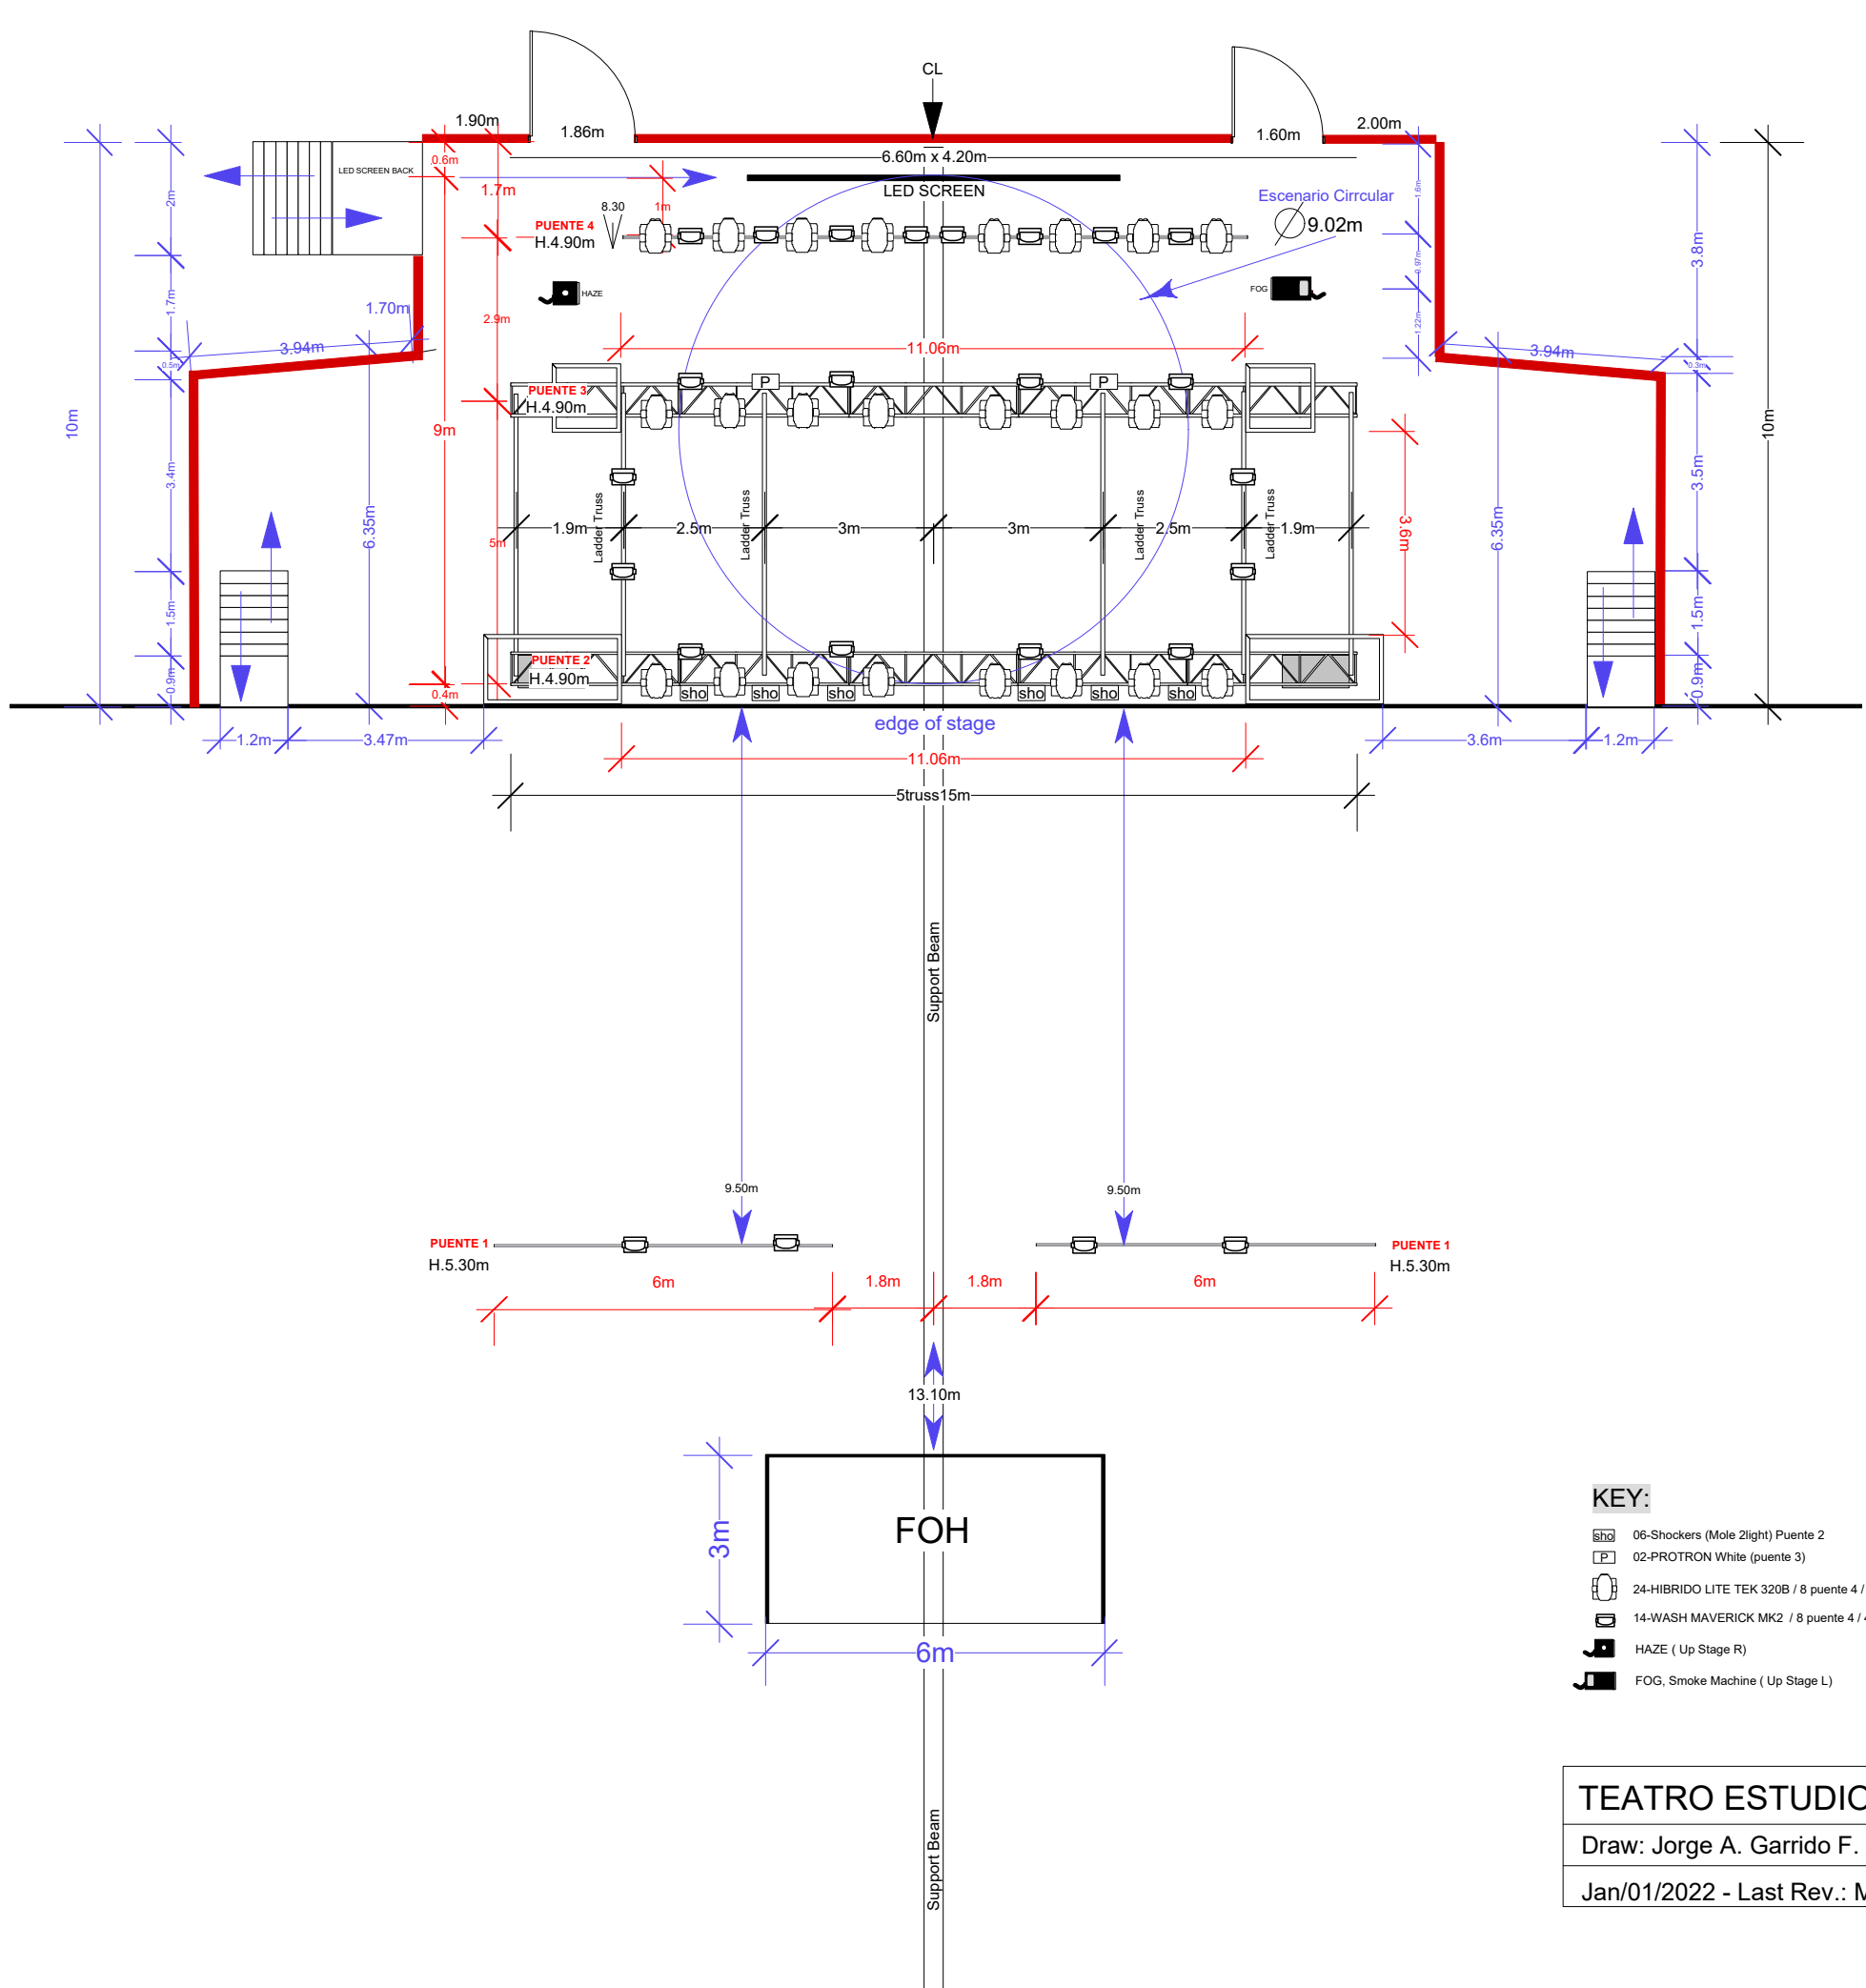

GUANAMOR
TEATRO STUDIO

1. **KEY:**
- 06-Shockers (Mole 2light) Puente 2
  - 02-PROTRON White (puente 3)
  - 24-HIBRIDO LITE TEK 320B / 8 puente 4 / 8 puente 3 / 8 puente 2-
  - 14-WASH MAVERICK MK2 / 8 puente 4 / 4 puente 3 / 4 puente 2 / 2 Lader Truss Stage R / 2 Lader Truss Stage L / 4 Puente 1 (frontal)-
  - HAZE (Up Stage R)
  - FOG, Smoke Machine (Up Stage L)