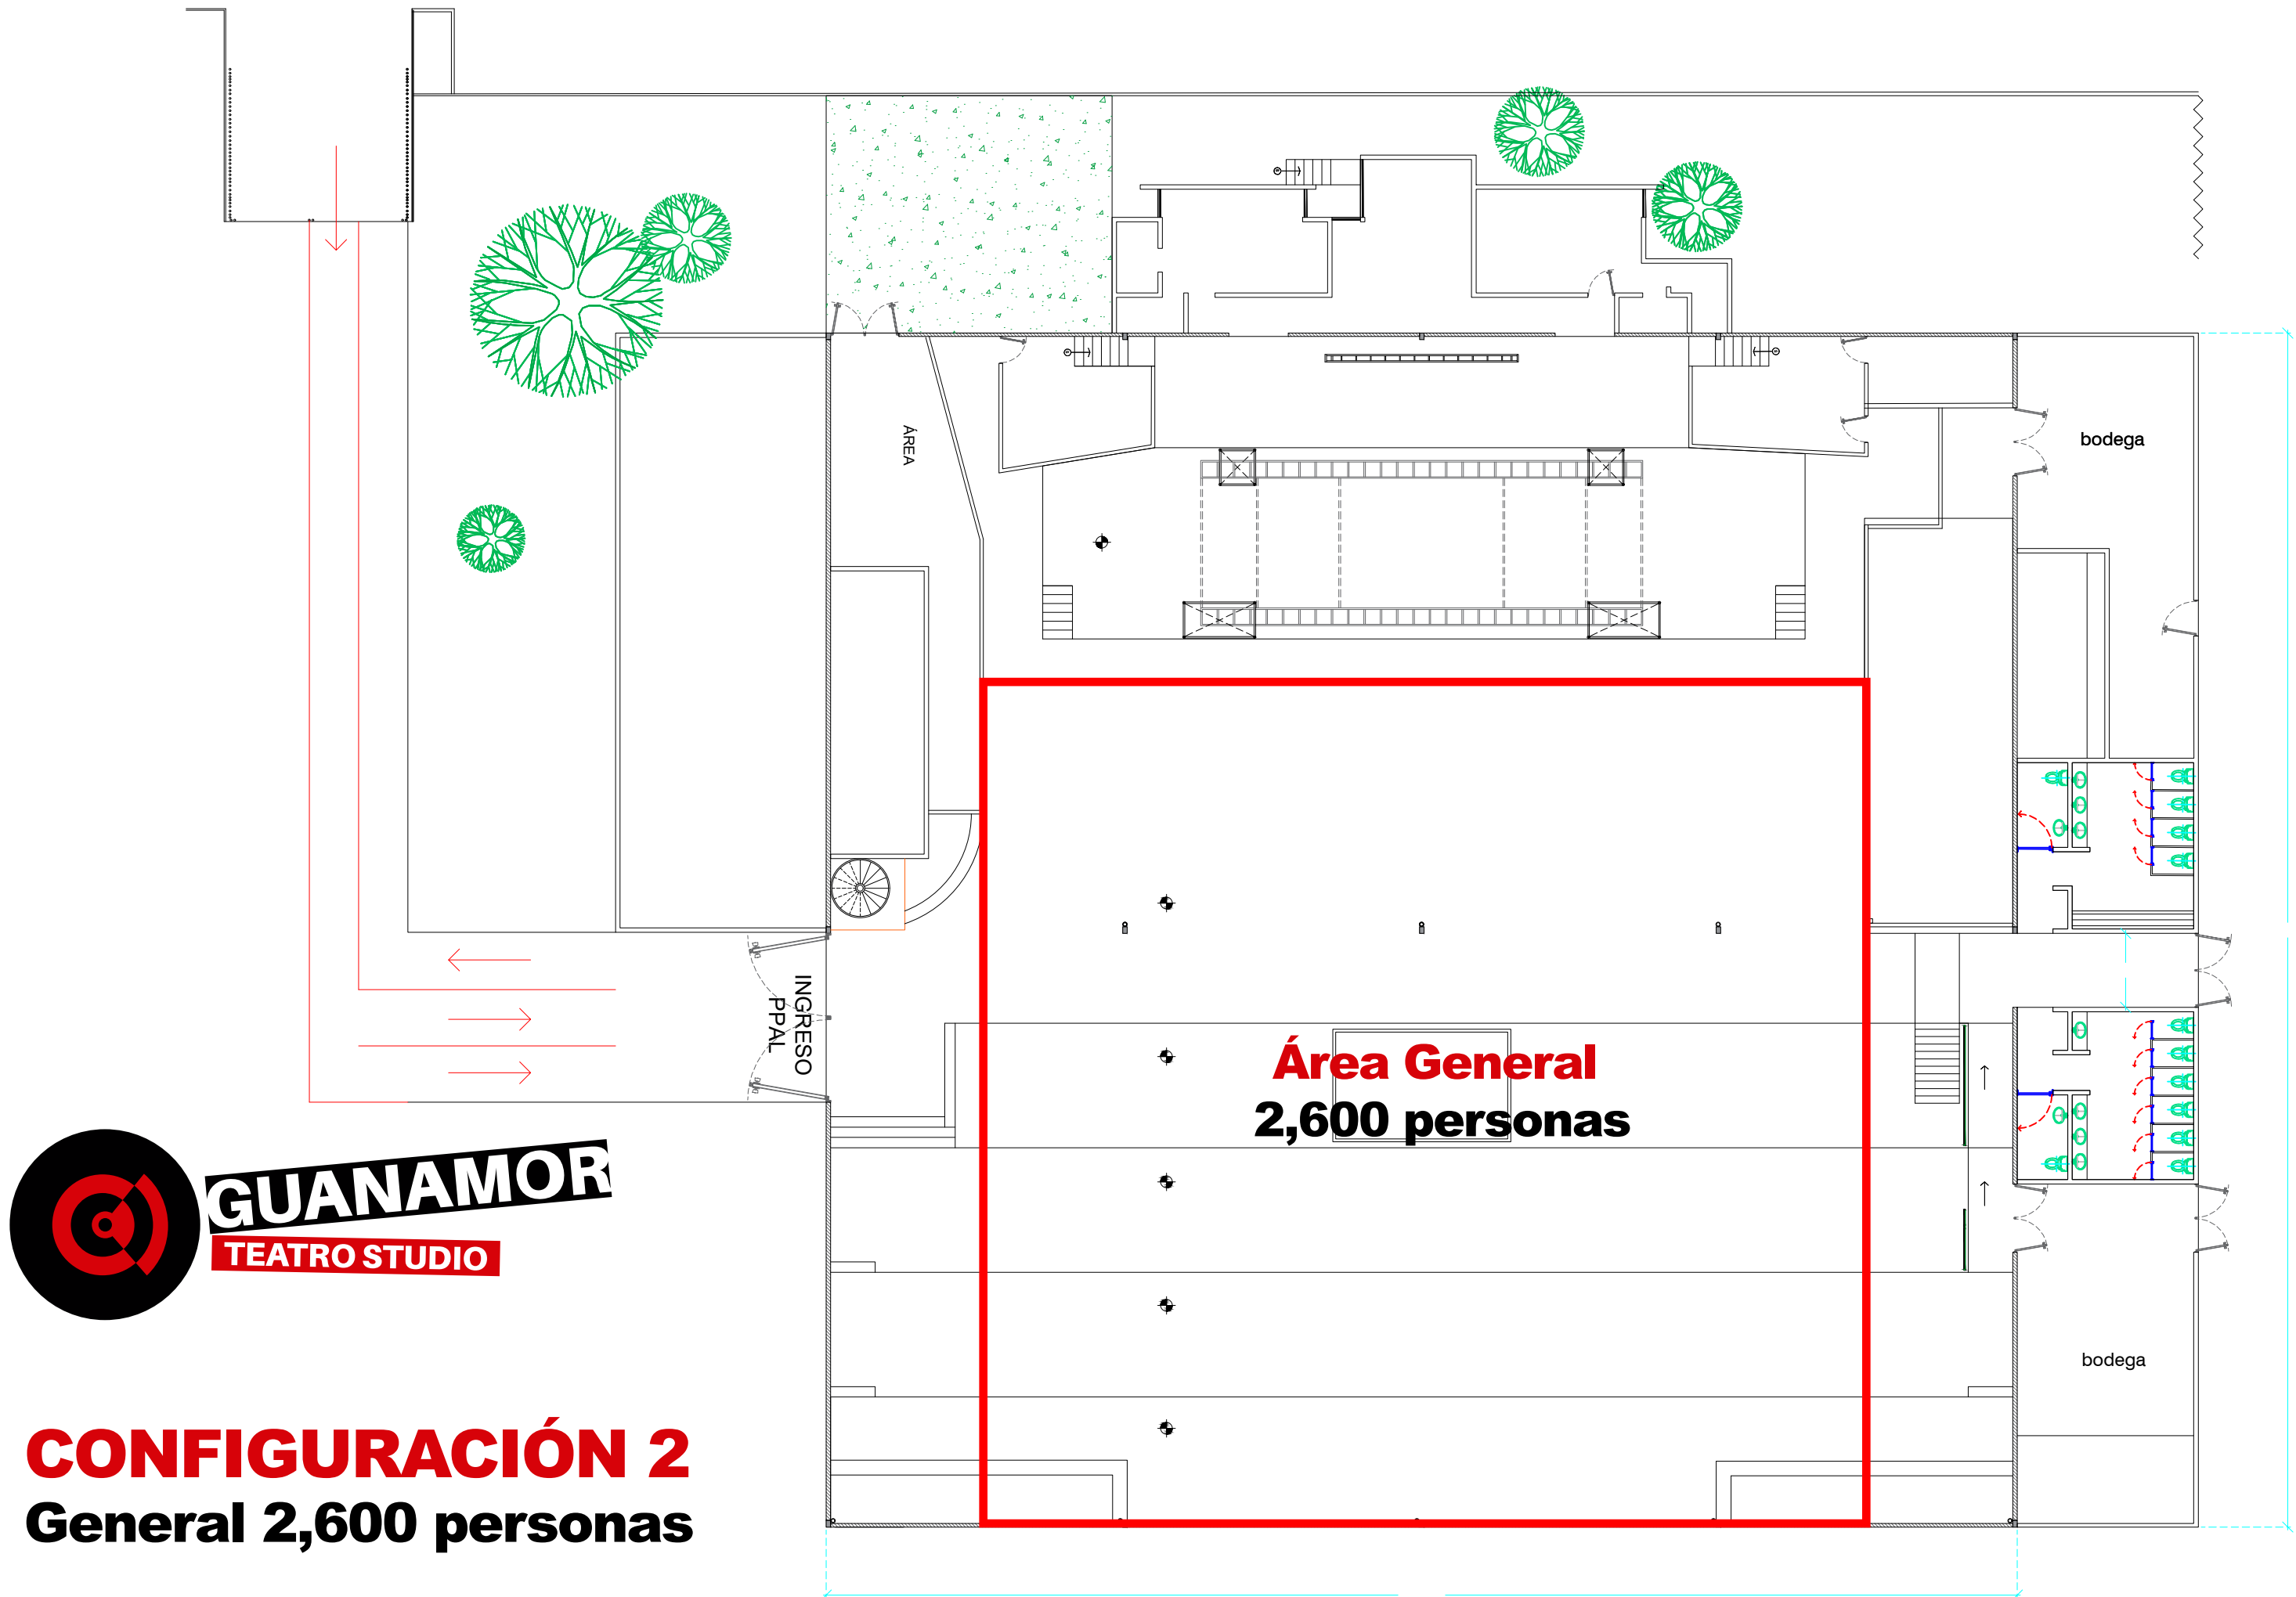

Guanamor Teatro Studio, es un espacio con excelente acústica para que los asistentes disfruten el espectáculo desde cualquiera de sus **tres niveles de suelo y terraza.**

ESPAÑOLS

GENERAL

ESPACIO CON CAPACIDAD DE 2,600 PERSONAS

General A 1,200 personas

General B 1,400 personas

CONFIGURACIÓN 1
General 2,600 personas

CONFIGURACIÓN 2

General 2,600 personas

CAMERINOS

- DOS CAMERINOS PRINCIPALES PARA DOCE PERSONAS CADA UNO Y UNA ÁREA COMÚN.
- DOS ESPACIOS PARA "QUICK CHANGE" PARA SEIS PERSONAS A UN COSTADO DEL ESCENARIO.

Marshall

CAMERINO 2

GUANAMOR
TEATRO STUDIO

BARRA

BARRAS

GUANAMOR TEATRO STUDIO CUENTA CON CUATRO BARRAS
PARA ALIMENTOS FRÍOS Y BEBIDAS, DOS DE 10 METROS Y
DOS DE 6 METROS

A wide-angle photograph of a large indoor concert venue. The stage is illuminated with vibrant purple and pink lights, and a large crowd of people is visible in the foreground, many with their arms raised. The ceiling is high with visible lighting rigs and spotlights. A banner with the text "POR AMOR A LA MÚSICA" is visible on the left side of the stage.